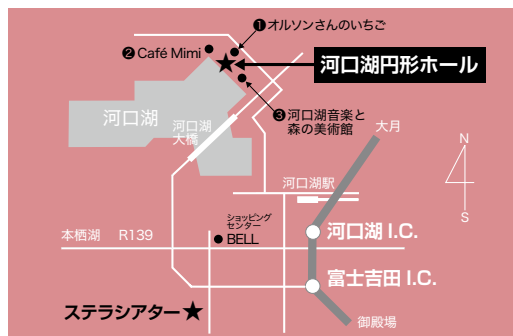

チケット取扱先

- 河口湖ステラシアター 0555-72-5588 ※電話予約・店頭販売
- チケットぴあ <https://t.pia.jp/> ※ネット予約・コンビニ引き換え等
- ローソンチケット <https://l-tike.com/> ※ネット予約・コンビニ引き換え等
- イープラス <https://eplus.jp/> ※ネット予約
- CNプレイガイド 0570-08-9999
<https://www.cnplayguide.com/> ※ネット予約
- キャピタルヴィレッジ 03-3478-9999
※電話予約・販売(平日12:00～17:00)
- 河口湖ショッピングセンター BELL 0555-73-4500 ※店頭販売
- 内藤楽器富士吉田店 0555-23-6955 ※店頭販売

※無料整理券は店頭のみ(ステラ、BELL、内藤楽器富士吉田)のお渡しです。

コンサートチケット揭示で お得な特典あり!!

特典
1

公演チケットを河口湖音楽と森の美術館(旧・河口湖オルゴールの森美術館)にお持ちになると公演日の前日から翌日まで3日間入館料が300円特別割引となります。

特典
2

公演チケット提示で、富士観光開発各レジャー施設(富士すばるランド、富士眺望の湯ゆらり、ふじてんリゾート、富士緑の休暇村)が特別割引になります。詳しくは河口湖ステラシアター HP及び、#Fuji.CanGo <https://www.fuji-net.co.jp/>にてご確認ください。

特典
3

公演チケットを富士急ハイランドにお持ちになると公演日の前日から翌日までの3日間のうち1回限りフリーパス料金が特別割引になります。

ホール近くのおいしいカフェ、レストラン

- 1 レストランカフェ オルソンさんのいちご いちごのパフェ、チキンカレーがおすすめ
- 2 Café Mimi デザート「真夜中の河口湖」がおすすめ
- 3 河口湖音楽と森の美術館 ビーフシチュー、デザート、ケーキがおすすめ

アクセス

- <自動車> 中央自動車道河口湖ICより通常10分(八王子より約1時間)、東富士五湖道路富士吉田ICより通常10分(御殿場より約40分)
- <電車、高速バス、路線バス> 富士急行線河口湖駅下車路線バス、または、駅前からタクシー約10分
- <駐車場(約50台収容)> 駐車場に限りがありますので、公共交通機関の利用をお願いします。