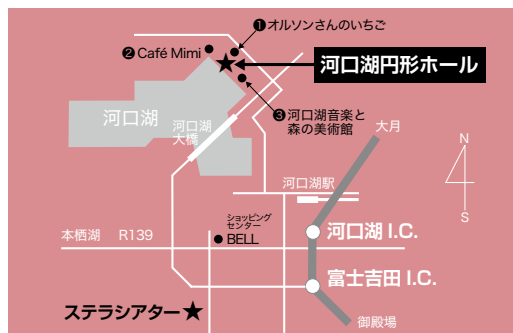

※無料整理券は店頭のみ(ステラ、BELL、内藤楽器富士吉田)のお渡しです。

コンサートチケット揭示で お得な特典あり!!

特典
1

公演チケットを河口湖音楽と森の美術館(旧・河口湖オルゴールの森美術館)にお持ちになると公演日の前日から翌日まで3日間入館料が300円特別割引となります。

特典
2

公演チケット提示で、富士観光開発各レジャー施設(富士すばるランド、富士眺望の湯ゆらり、ふじてんリゾート、富士緑の休暇村)が特別割引になります。詳しくは河口湖ステラシアター HP及び、#Fuji.CanGo https://www.fuji-net.co.jp/にてご確認ください。

特典
3

公演チケットを富士急ハイランドにお持ちになると公演日の前日から翌日までの3日間のうち1回限りフリーパス料金が特別割引になります。

ホール近くのおいしいカフェ、レストラン

- 1 レストランカフェ オルソンさんのいちご いちごのパフェ、チキンカレーがおすすめ
- 2 Café Mimi デザート「真夜中の河口湖」がおすすめ
- 3 河口湖音楽と森の美術館 ビーフシチュー、デザート、ケーキがおすすめ

アクセス

- <自動車> 中央自動車道河口湖ICより通常10分(八王子より約1時間)、東富士五湖道路富士吉田ICより通常10分(御殿場より約40分)
- <電車、高速バス、路線バス> 富士急行線河口湖駅下車路線バス、または、駅前からタクシー約10分
- <駐車場(約50台収容)> 駐車場に限りがありますので、公共交通機関の利用をお願いします。