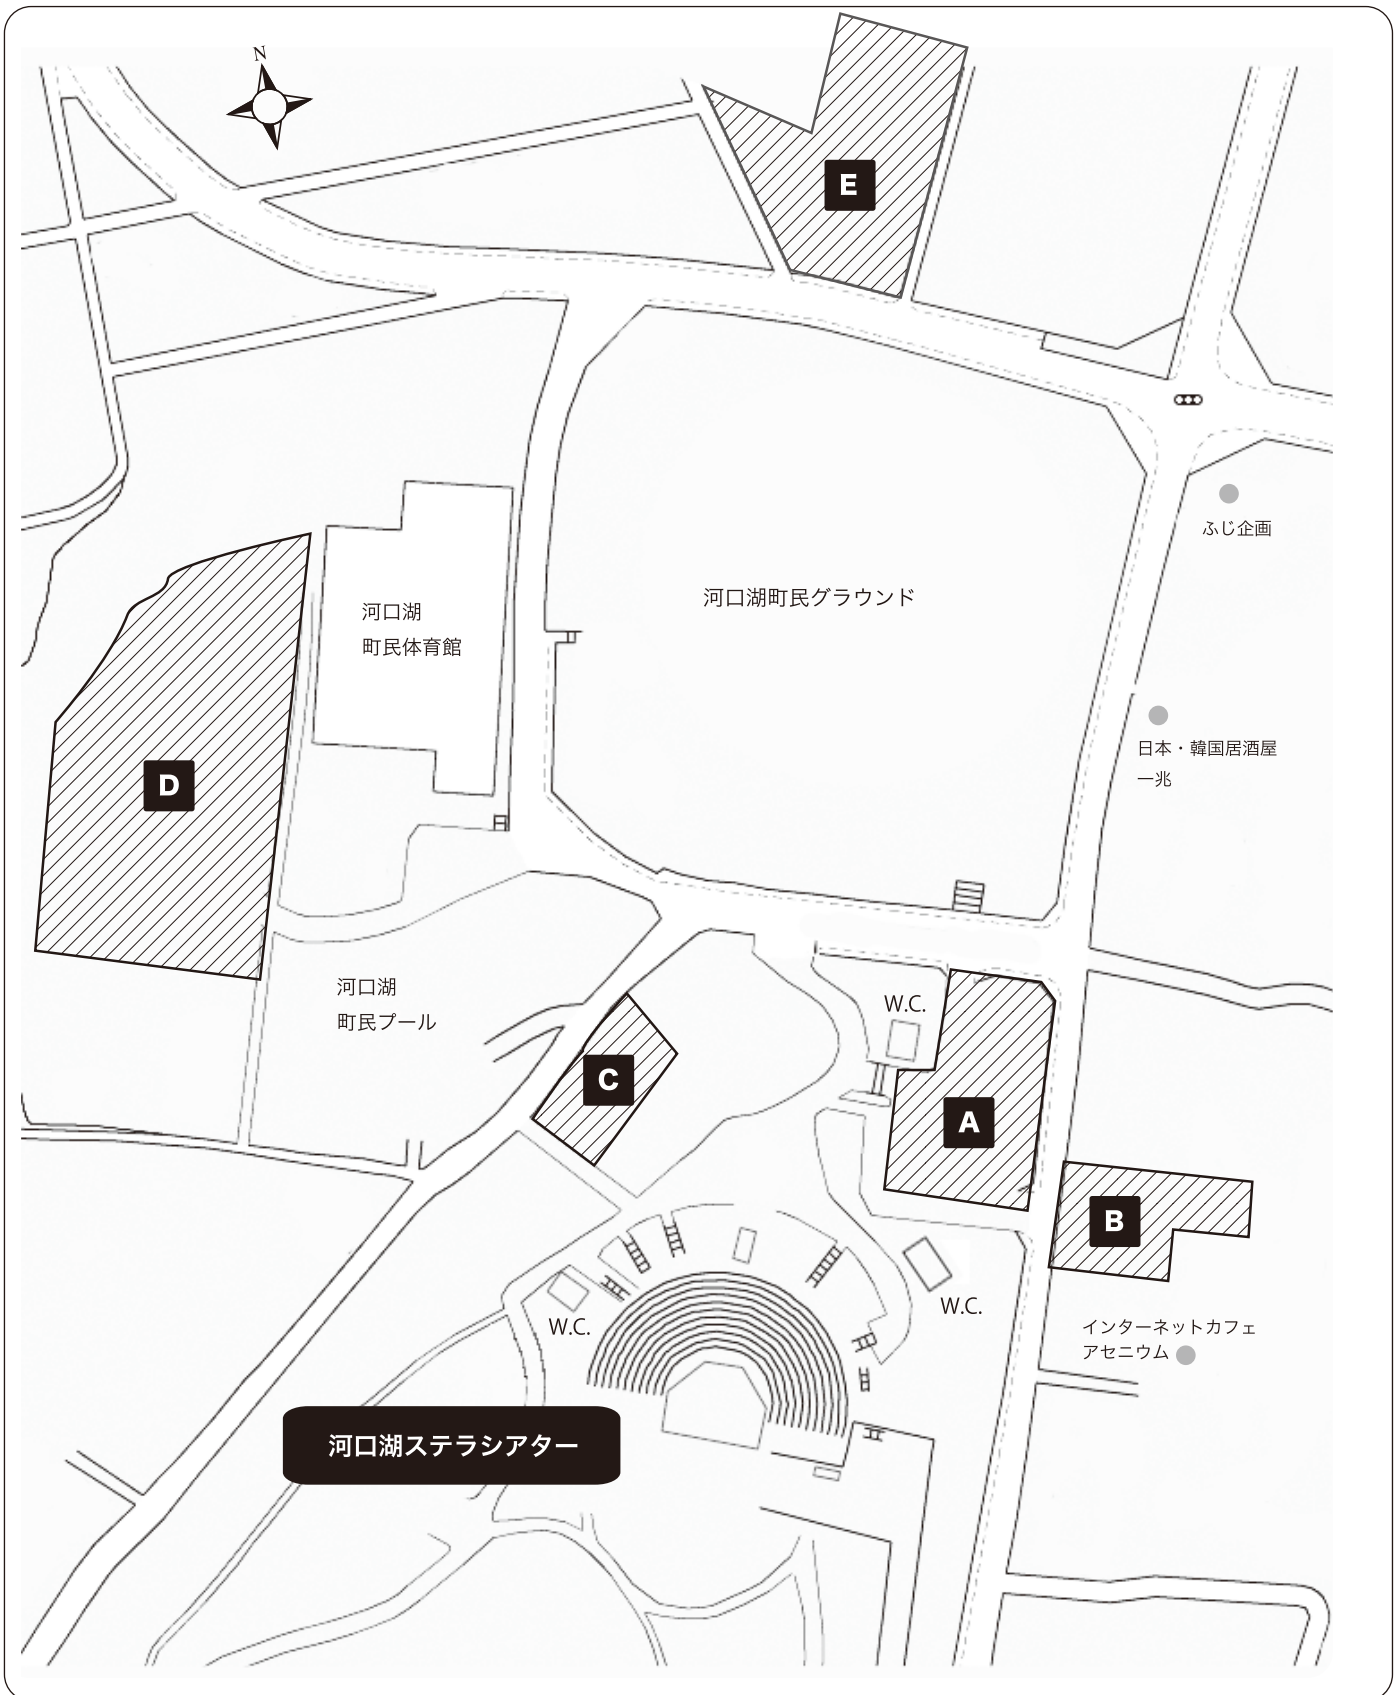

河口湖ステラシアター駐車場マップ

駐車場に関するお問い合わせは河口湖ステラシアターまで
0555-72-5588 (9:00~17:00 火曜休)

※コンサート開催の際は駐車場誘導員が案内をいたしますので、誘導に従って駐車して下さい