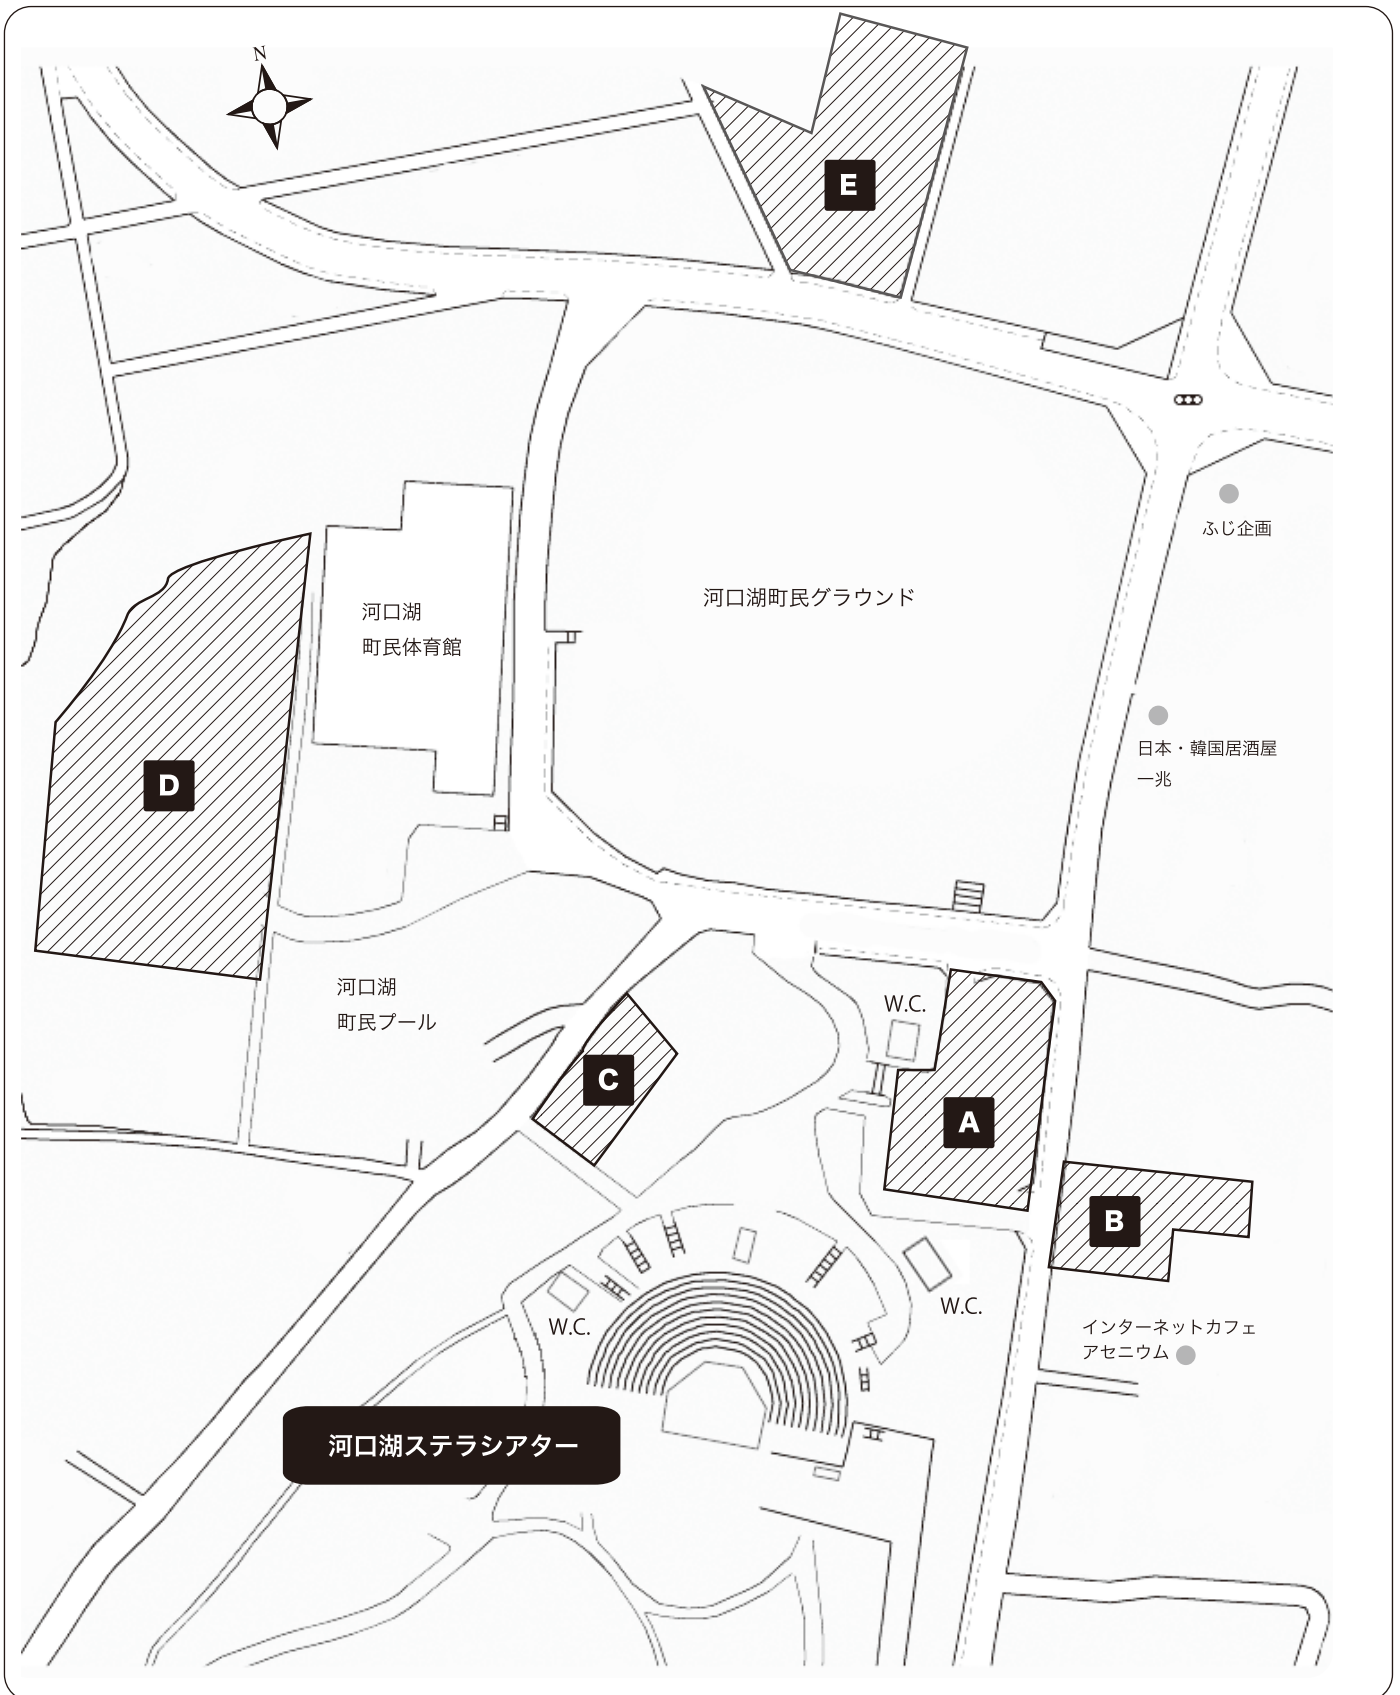

河口湖ステラシアター駐車場マップ

駐車場に関するお問い合わせは河口湖ステラシアターまで
0555-72-5588 (9:00~17:00 火曜休)

※コンサート開催の際は駐車場誘導員が案内をいたしますので、誘導に従って駐車して下さい